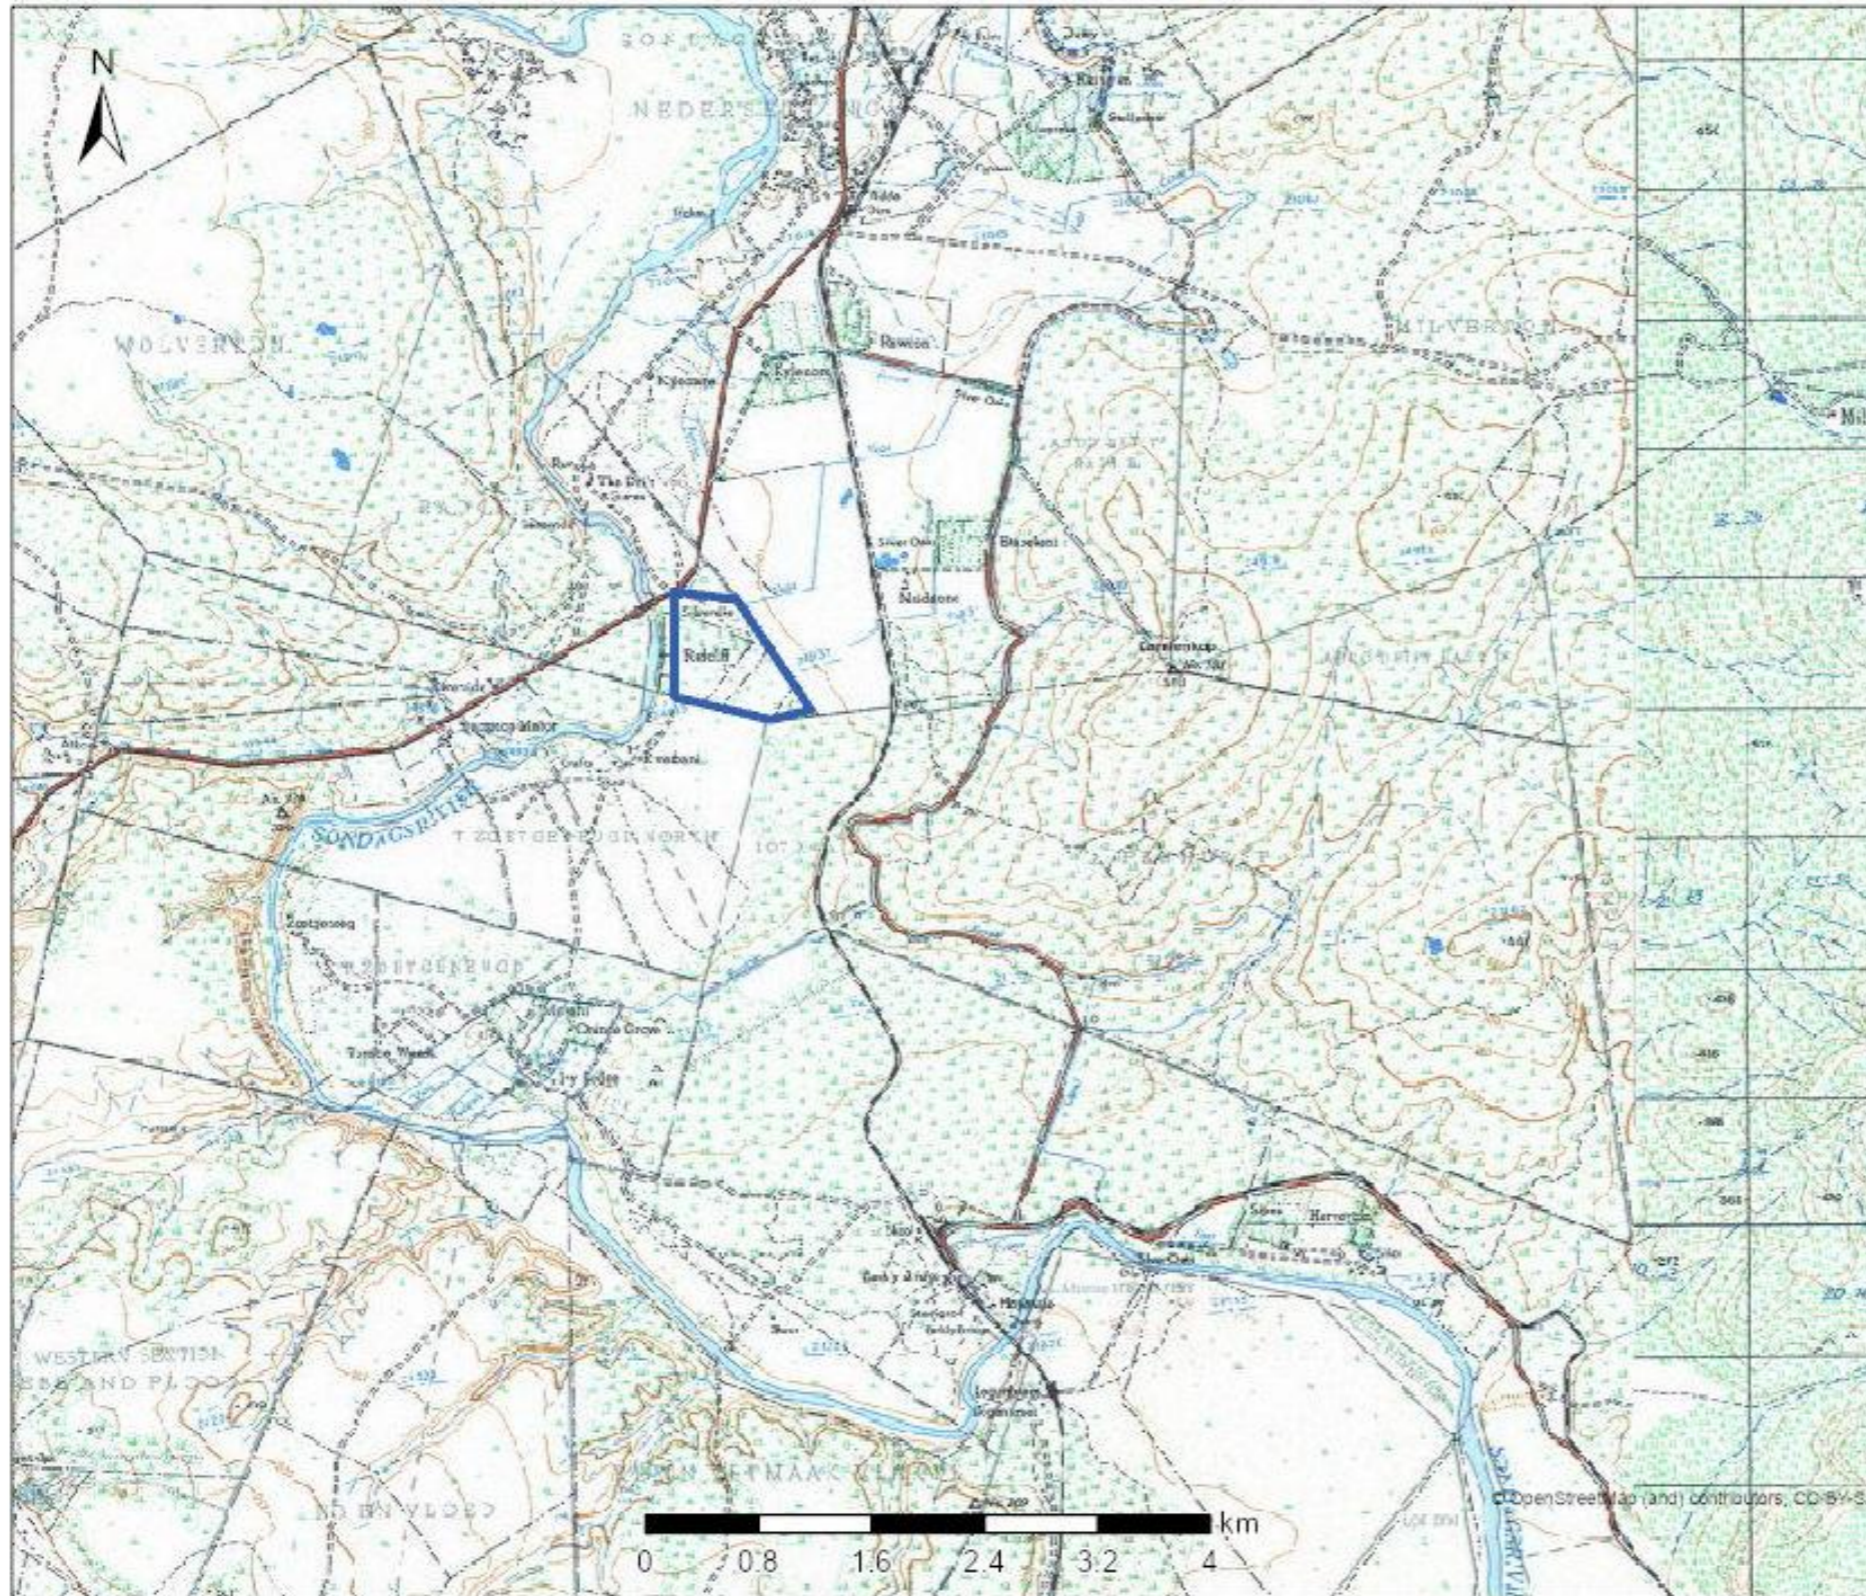

Appendix A: Location map

Location KEt Farm - topo 1:50 000

Legend

Map Center: Lon: 25°41'51.1"E
Lat: 33°35'38.7"S

Scale: 1:72,224

Date created: 2024/03/07